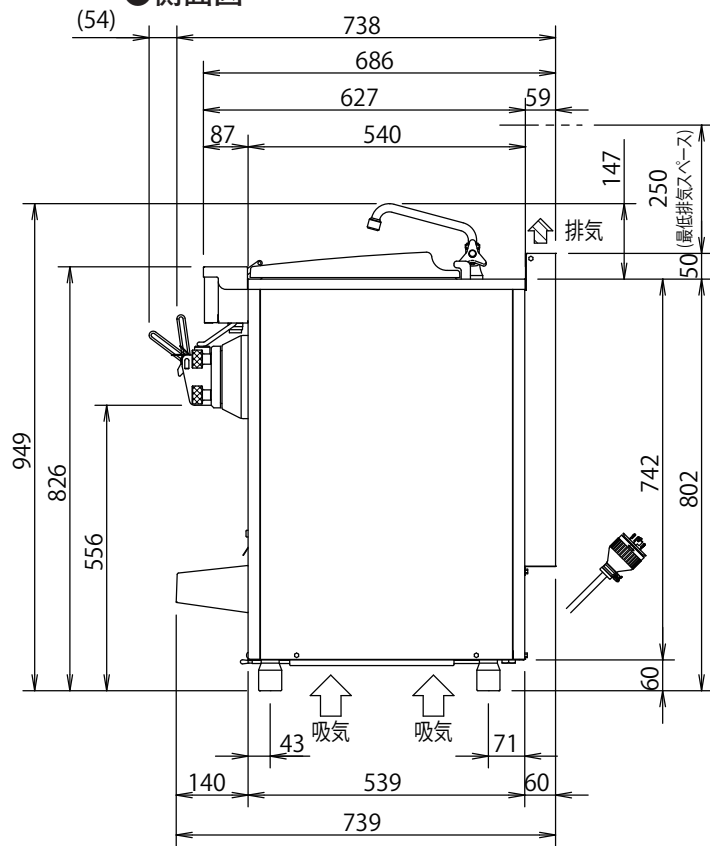

CI-9724AT 自動殺菌ソフトサーバー

シングルシリンダータイプの卓上型

●前面図

●上面図

●側面図

●底面図