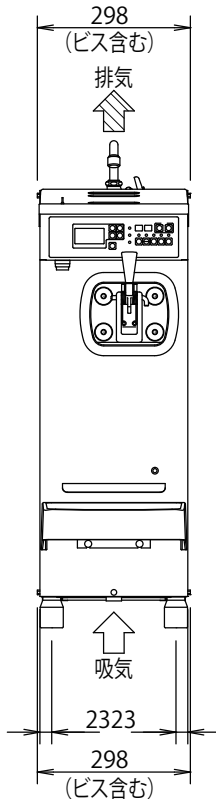

CI-9724AT 自動殺菌ソフトサーバー

シングルシリンダータイプの卓上型

●前面図

●上面図

●側面図

●底面図