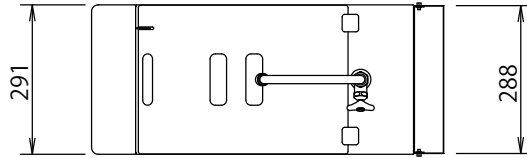

CI-9724AT 自動殺菌ソフトサーバー

シングルシリンダータイプの卓上型

●前面図

●上面図

●側面図

●底面図