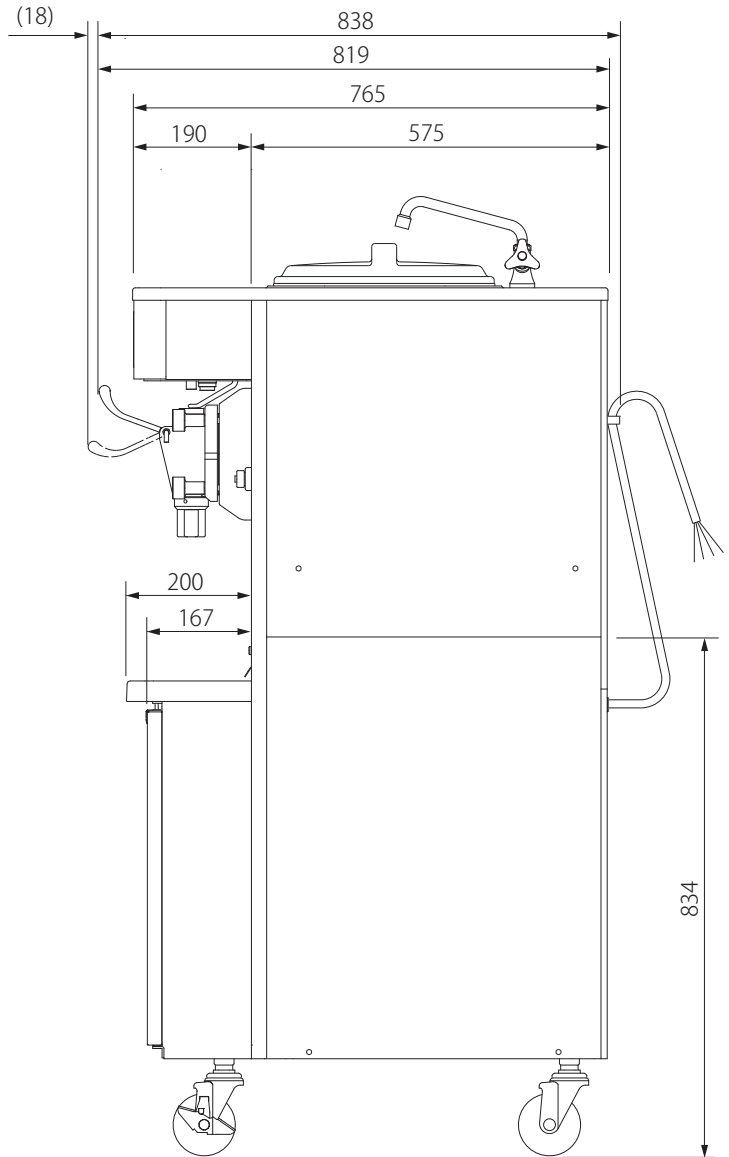

CI-5758WT 自動殺菌シェークサーバー

シングルシリンダータイプのフロア型

●前面図

(キャスターレッグ含む 468)

●側面図

●底面図