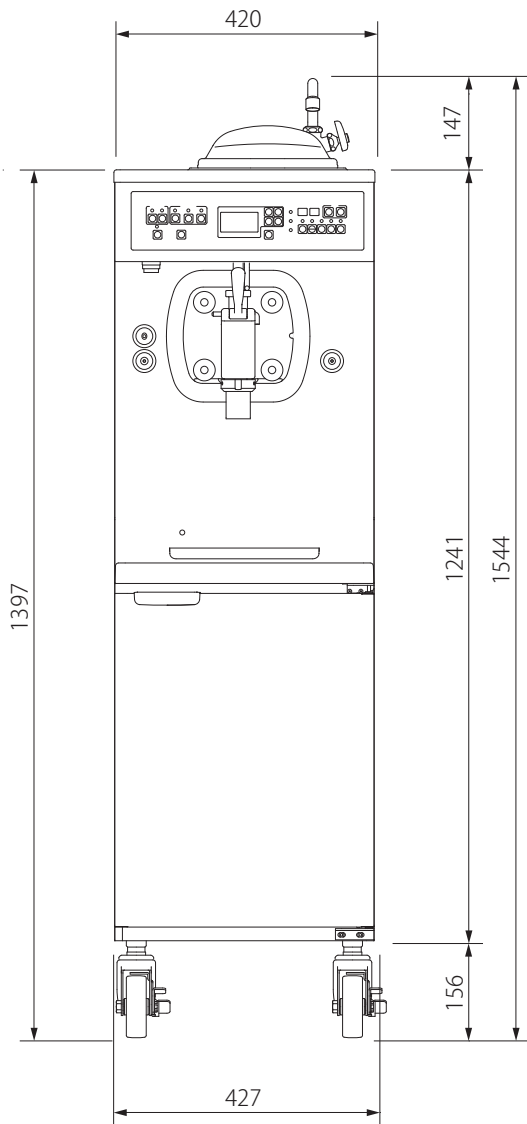

CI-5758WT 自動殺菌シェークサーバー

シングルシリンダータイプのフロア型

●前面図

(キャスターレッグ含む 468)

●側面図

●底面図