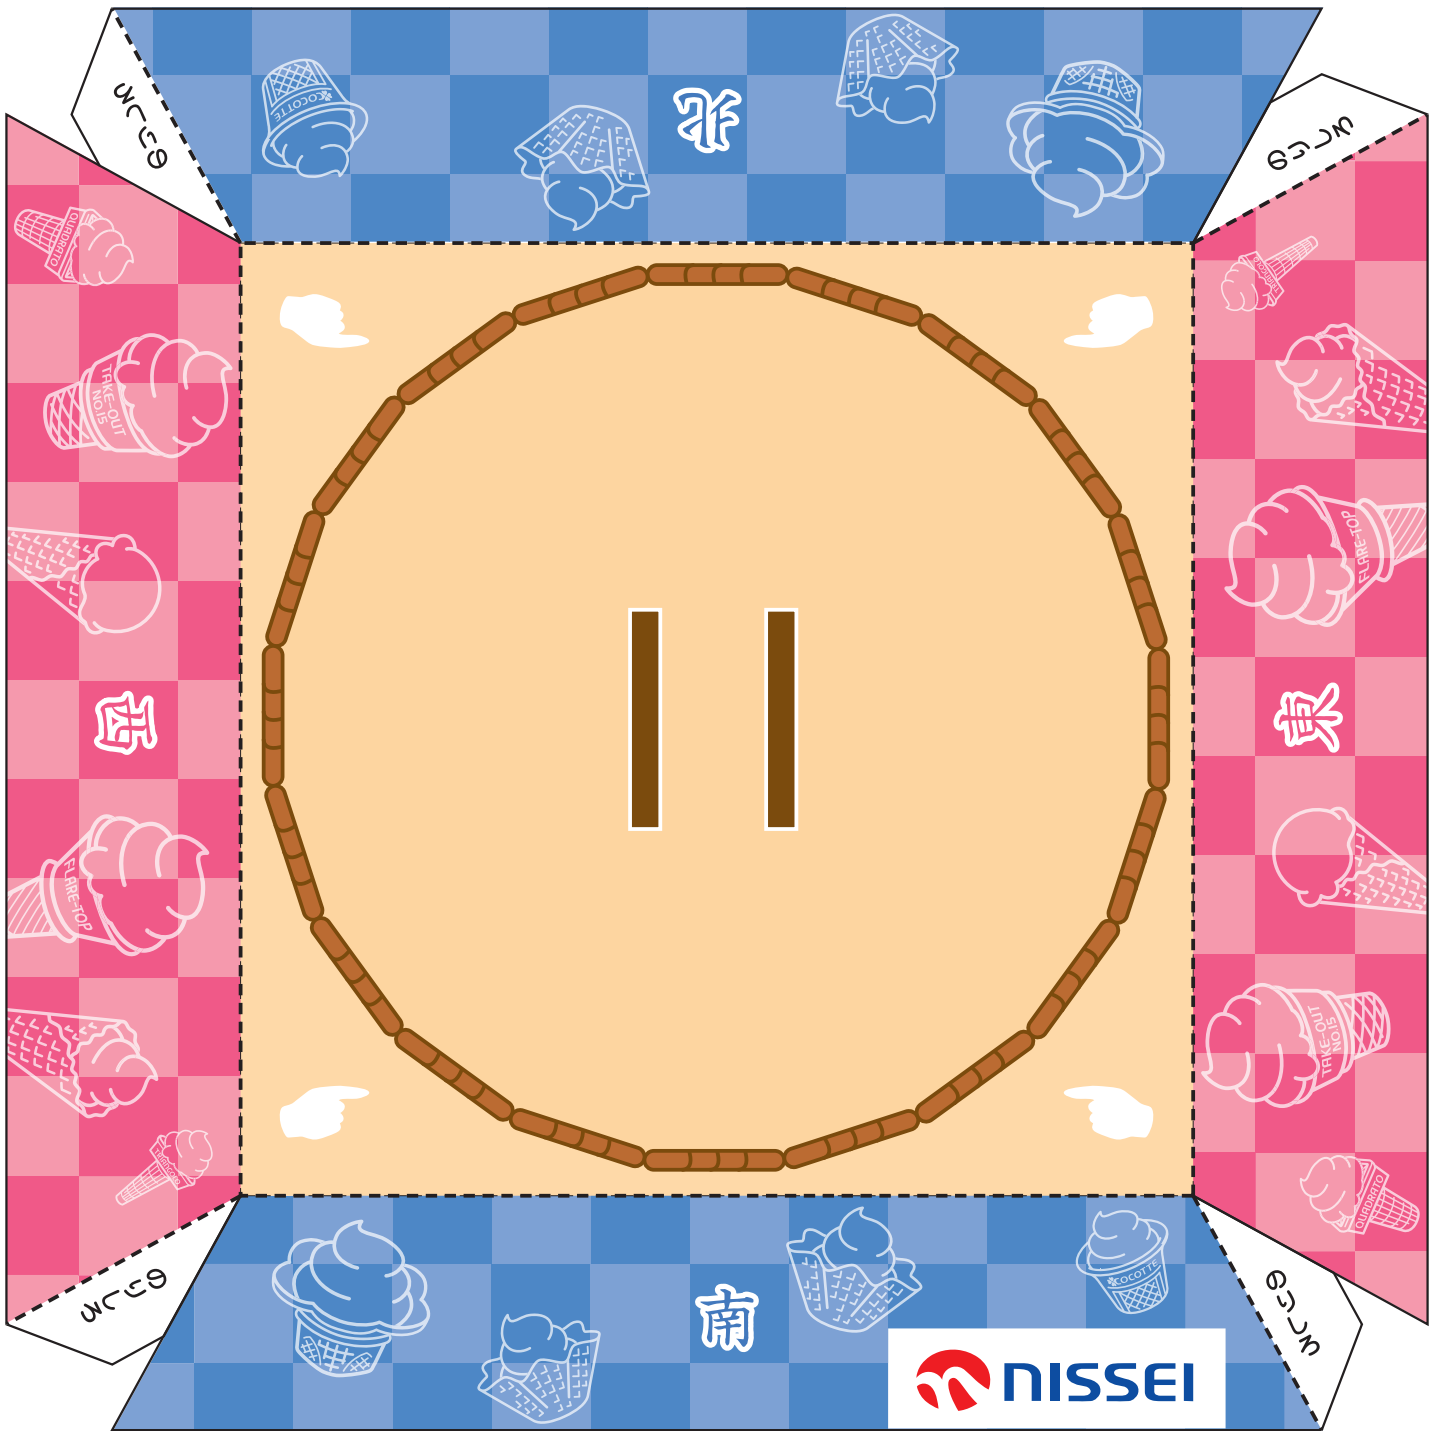

土俵

—— キリトリ線
 - - - 山折り

力士

ニックン

セイちゃん

ソフトクリーム

※ハサミで外枠に沿って切り取ってください。